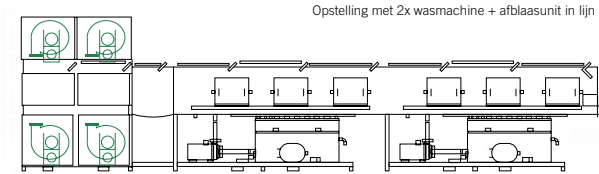

Verhuur lange termijn

Diverse opstellingen mogelijk. Prijs op aanvraag.

Fullservice reinigen

De dienstverlening houdt in dat het gehele wastraject (of delen ervan) onder de verantwoordelijkheid van Limex valt. De inrichting met geschikte wasmachine's, de organisatie en het bedieningspersoneel worden geregeld door Limex. U kunt zich volledig concentreren op uw kernactiviteiten en vertrouwen op de expertise van Limex: er zijn al meer dan 300 miljoen producten schoon afgeleverd.

Huren wasmachines

Huren van krattenwasmachines kan onder voorwaarden worden aangeboden voor korte (minimaal 1 week voor standaard machines) of lange termijn. Huren is een ideale keuze voor het opvangen van seizoenspieken en voor tijdelijke extra wascapaciteit.