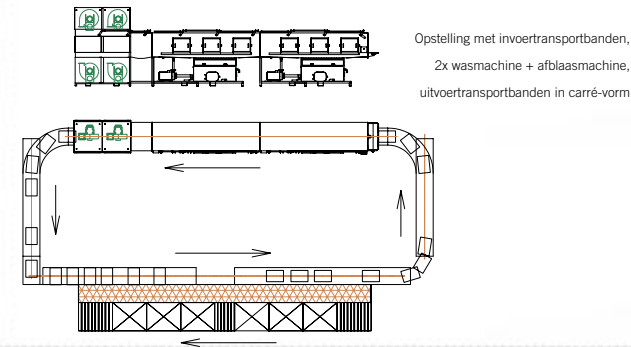

Verhuur lange termijn

Diverse opstellingen mogelijk. Prijs op aanvraag.

Fullservice reinigen

De dienstverlening houdt in dat het gehele wastraject (of delen ervan) onder de verantwoordelijkheid van Limex valt. De inrichting met geschikte wasmachine's, de organisatie en het bedieningspersoneel worden geregeld door Limex. U kunt zich volledig concentreren op uw kernactiviteiten en vertrouwen op de expertise van Limex: er zijn al meer dan 300 miljoen producten schoon afgeleverd.

Huren wasmachines

Huren van krattenwasmachines kan onder voorwaarden worden aangeboden voor korte (minimaal 1 week voor standaard machines) of lange termijn. Huren is een ideale keuze voor het opvangen van seizoenspieken en voor tijdelijke extra wascapaciteit.