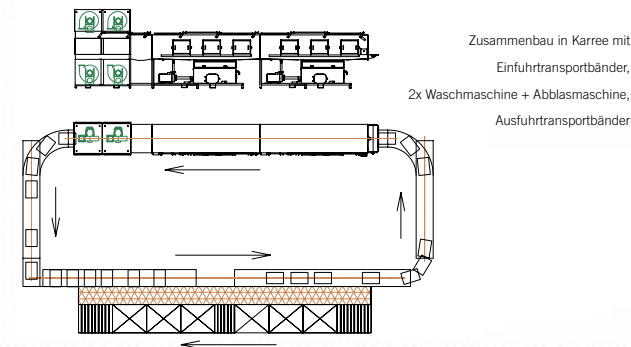

Mietmaschinen

Langzeitige Vermietung

Viele Maschinenzusammenbaumöglichkeiten. Preis auf Wunsch.

TW2

Besonders geeignet für Platten. Transport vertikal

Max. Platten Abmessung: 400 mm x 90 mm (HxB)
Kapazität: ca. 200 Platten/Stunde
Stromverbrauch**:
Pumpe 4 kW, Heizung 9 kW, fester Antrieb 0,09 kW. 22 Amp.

T1500E

Vielseitige Maschine, geeignet für verschiedene Produkte

Max. Produkt Abmessung: 470 mm x 360 mm (BxH)
Kapazität: regelbar, ± 275 St./Stunde bei 30 Sek. Waschzeit
Stromverbrauch: Pumpe 4 kW, Heizung 18 kW, Antrieb 0,37 kW. 35 Amp.

T1500

Vielseitige Maschine, geeignet für verschiedene Produkte

Max. Produkt Abmessung: 670 mm x 400 mm (BxH)
Kapazität: regelbar, ± 400 St./Stunde bei 30 Sek. Waschzeit
Stromverbrauch: Pumpe 5,5 kW, Heizung 27 kW, Antrieb 0,37 kW. 52 Amp.

T1800

Maschine für hohe Stundenleistung

Max. Produkt Abmessung: 670 mm x 400 mm (BxH)
Kapazität: regelbar, ± 525-750 St./Stunde bei 30 Sek. Waschzeit
Stromverbrauch: Pumpe 11 kW, Heizung 36 kW, Antrieb 0,37 kW. 75 Amp.

K30

Waschmaschine für Paloxen

Max. Produkt Abmessung: 1200x1000x900 mm (LxBxH)
Kapazität: ca. 30 Paloxen/Stunde
Stromverbrauch: Pumpe 15 kW, Heizung 54 kW, Antrieb 0,55 kW. 110 Amp.
Pressluft: 150 L/Stunde bei 6 Bar
Abmessungen Maschine: 5x2,15x2,7 Meter

* abhängig von Produktlänge

** Anschluss: 3 Phasen, 400V, 50 Hz