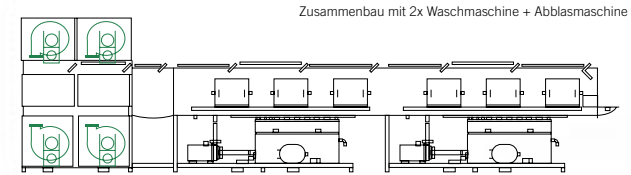

Mietmaschinen

Langzeitige Vermietung

Viele Maschinenzusammenbaumöglichkeiten. Preis auf Wunsch.

TW2

Besonders geeignet für Platten. Transport vertikal

Max. Platten Abmessung: 400 mm x 90 mm (HxB)
Kapazität: ca. 200 Platten/Stunde
Stromverbrauch**:
Pumpe 4 kW, Heizung 9 kW, fester Antrieb 0,09 kW. 22 Amp.

T1500E

Vielseitige Maschine, geeignet für verschiedene Produkte

Max. Produkt Abmessung: 470 mm x 360 mm (BxH)
Kapazität: regelbar, ± 275 St./Stunde bei 30 Sek. Waschzeit
Stromverbrauch: Pumpe 4 kW, Heizung 18 kW, Antrieb 0,37 kW. 35 Amp.

T1500

Vielseitige Maschine, geeignet für verschiedene Produkte

Max. Produkt Abmessung: 670 mm x 400 mm (BxH)
Kapazität: regelbar, ± 400 St./Stunde bei 30 Sek. Waschzeit
Stromverbrauch: Pumpe 5,5 kW, Heizung 27 kW, Antrieb 0,37 kW. 52 Amp.

T1800

Maschine für hohe Stundenleistung

Max. Produkt Abmessung: 670 mm x 400 mm (BxH)
Kapazität: regelbar, ± 525-750 St./Stunde bei 30 Sek. Waschzeit
Stromverbrauch: Pumpe 11 kW, Heizung 36 kW, Antrieb 0,37 kW. 75 Amp.

K30

Waschmaschine für Paloxen

Max. Produkt Abmessung: 1200x1000x900 mm (LxBxH)
Kapazität: ca. 30 Paloxen/Stunde
Stromverbrauch: Pumpe 15 kW, Heizung 54 kW, Antrieb 0,55 kW. 110 Amp.
Pressluft: 150 L/Stunde bei 6 Bar
Abmessungen Maschine: 5x2,15x2,7 Meter

* abhängig von Produktlänge

** Anschluss: 3 Phasen, 400V, 50 Hz